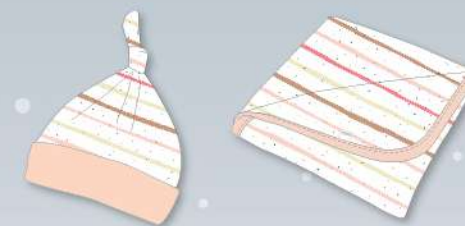

Sets Rayado Tradicional

Art. 8150
Mantilla y gorrito
T. Único